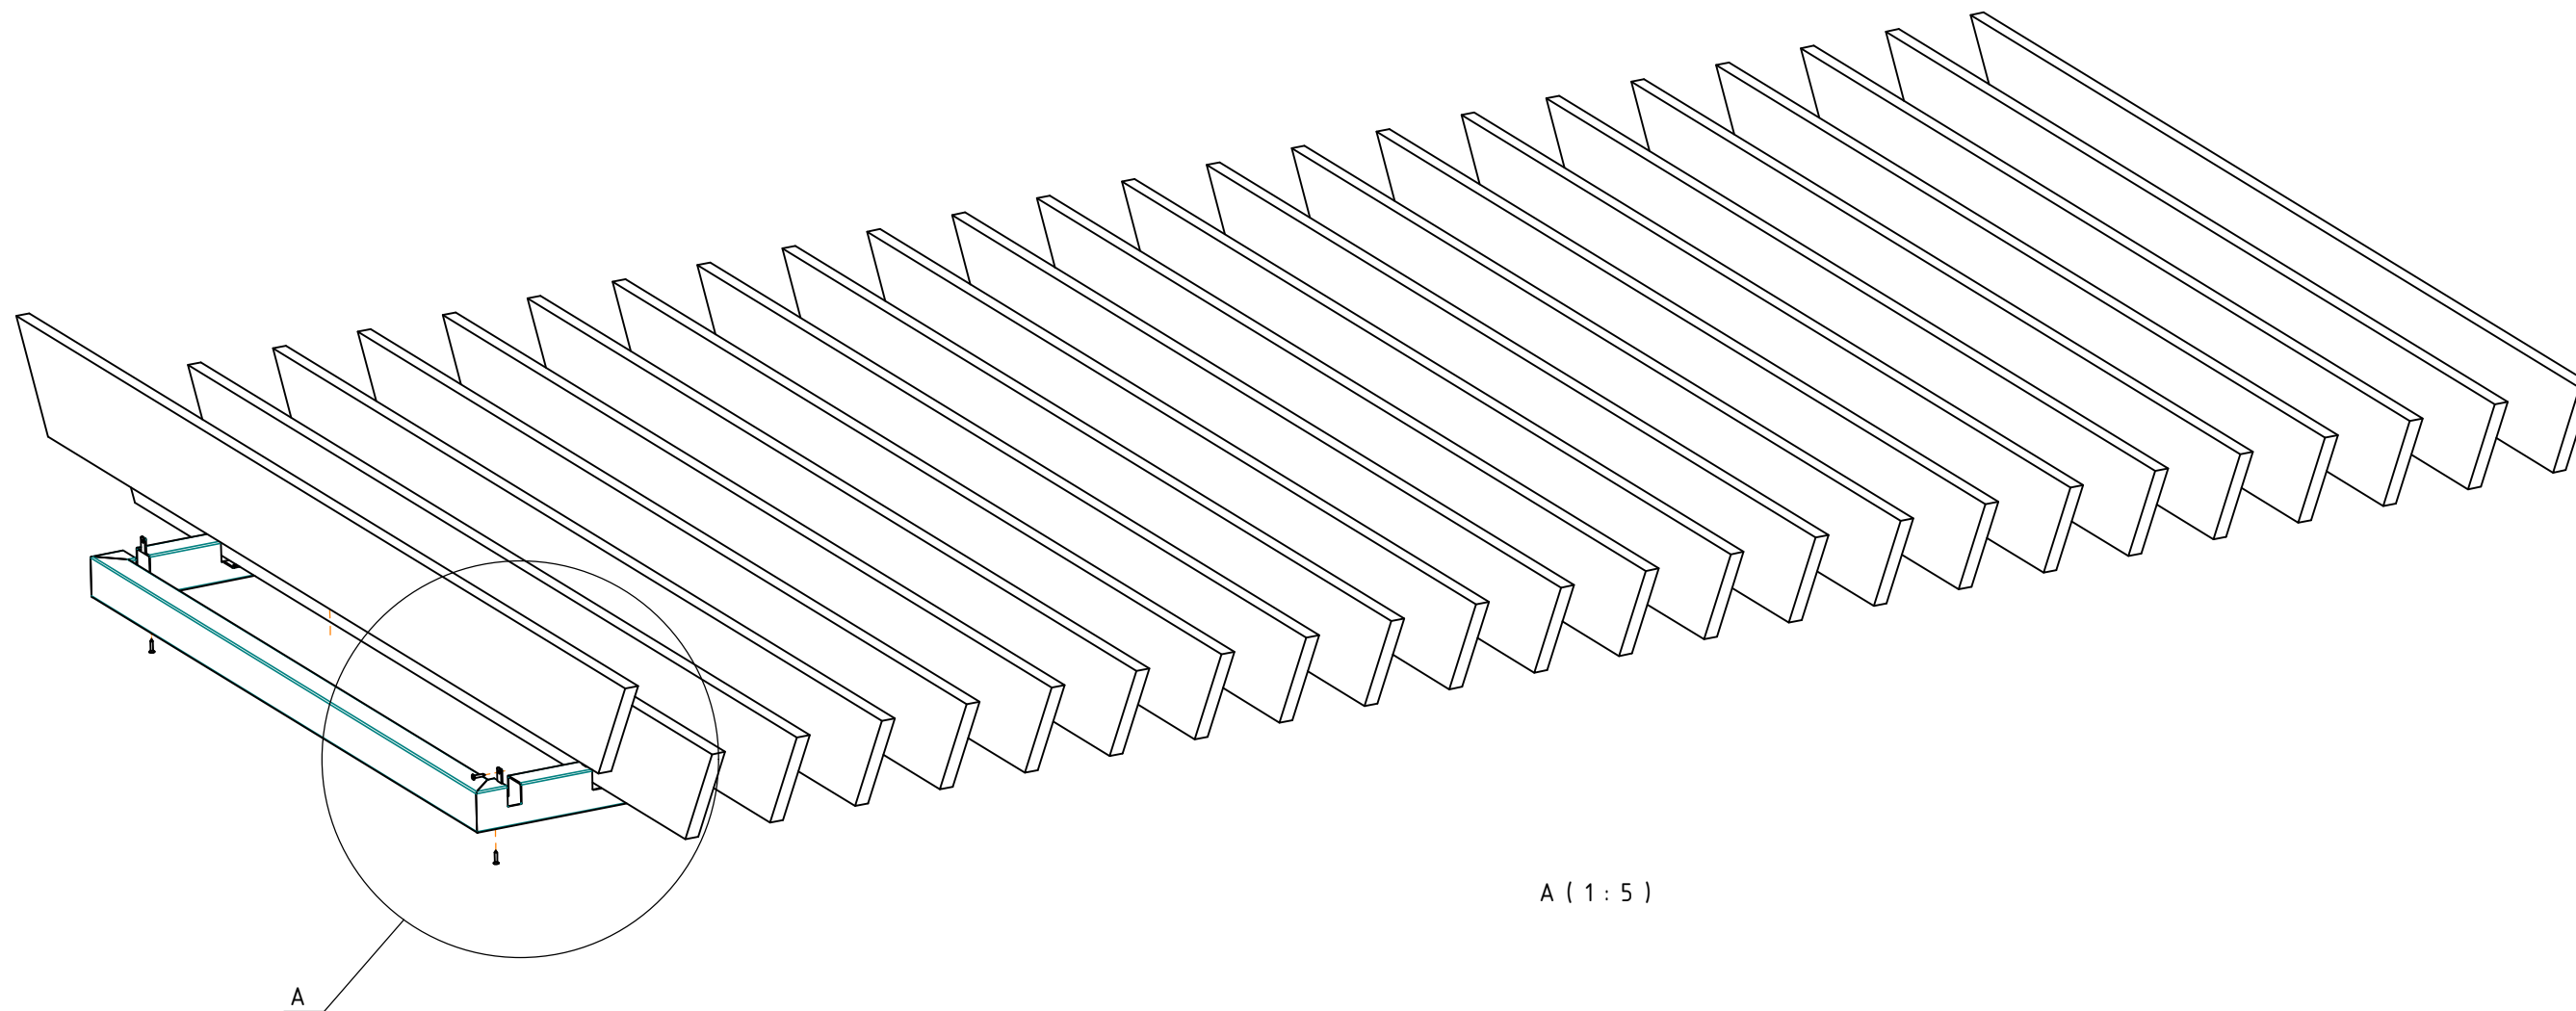

PRIMAIO
GRANDE

A (1 : 5)

Deska pergoli 150x28 L1800

Wkręt do drewna

Górna ramapergoli spaw.

C (1 : 9)

Górna pergoli huštawki spaw.

Śruba z łbem sześciokątnym M12x120

Podkładka A13

Słup 100x100 L2300

Słup 100x100 L2300

B (1 : 9)

Nakrętka M12

Podkładka A13

Kotwa huštawki spaw