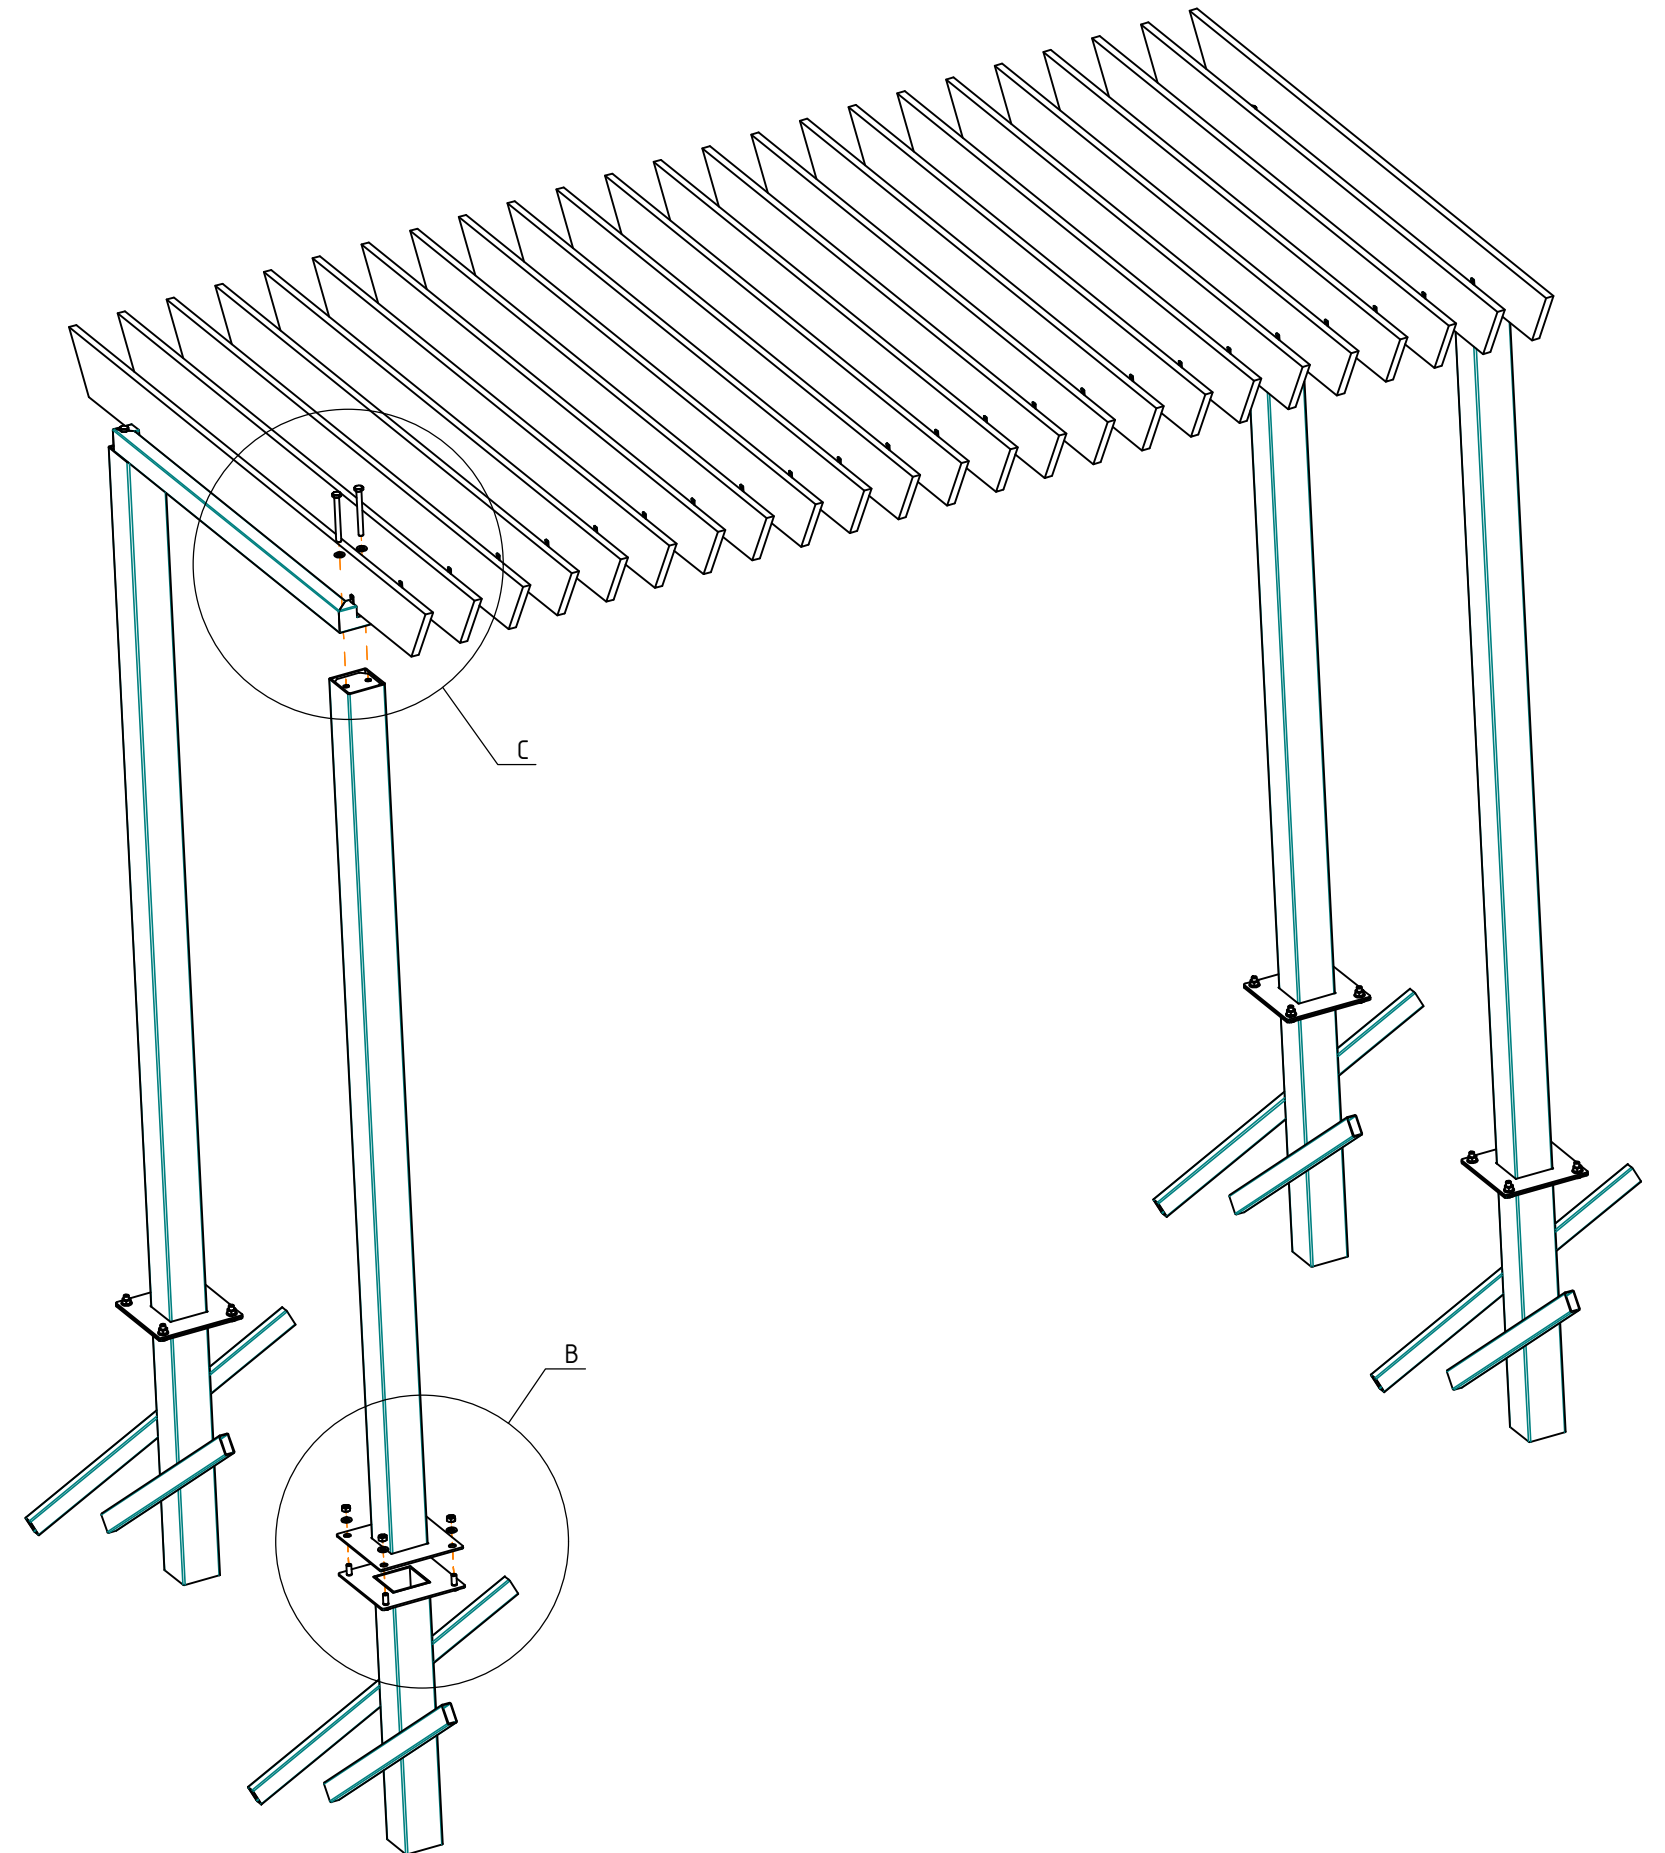

PRIMAIO
GRANDE

A (1 : 5)

Deska pergoli 150x28 L1800

Wkręt do drewna

Górna ramapergoli spaw.

C (1 : 9)

Górna pergoli huštawki spaw.

Śruba z łbem sześciokątnym M12x120

Podkładka A13

Słup 100x100 L2300

Słup 100x100 L2300

B (1 : 9)

Nakrętka M12

Podkładka A13

Kotwa huštawki spaw