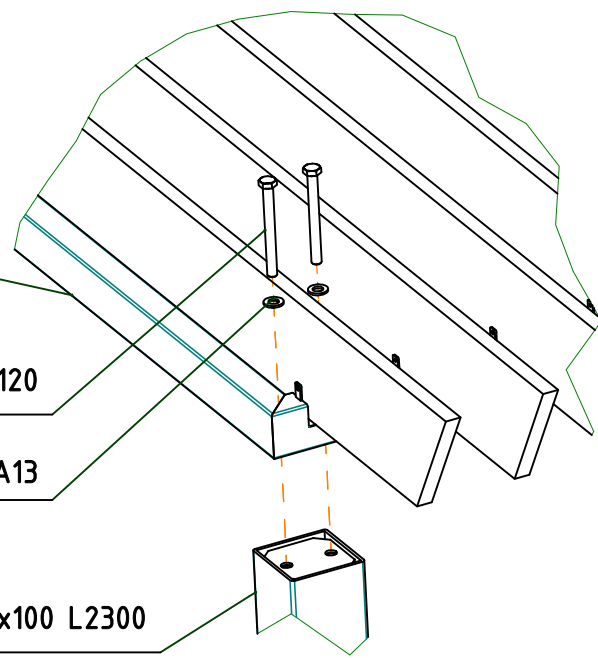

PRIMAIO
GRANDE

A (1 : 5)

Deska pergoli 150x28 L1800

Wkręt do drewna

Górna ramapergoli spaw.

C (1 : 9)

Górna pergoli huštawki spaw.

Śruba z łbem sześciokątnym M12x120

Podkładka A13

Słup 100x100 L2300

Słup 100x100 L2300

B (1 : 9)

Nakrętka M12

Podkładka A13

Kotwa huštawki spaw