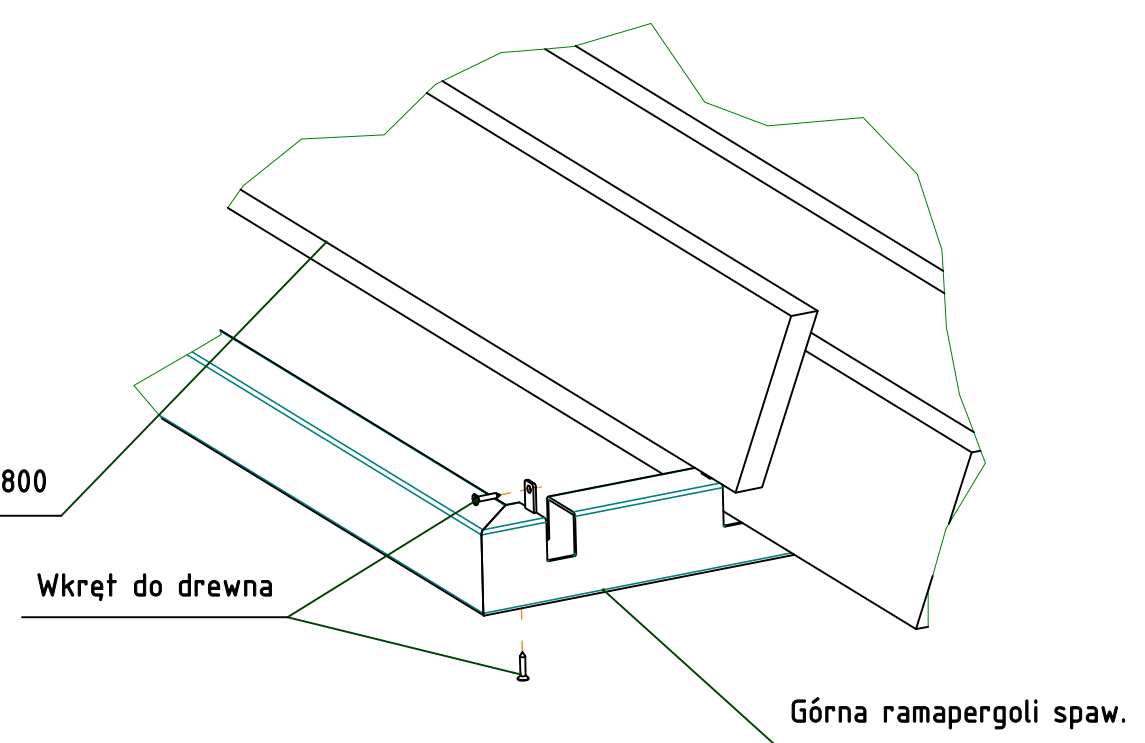

PRIMAIO
GRANDE

A (1 : 5)

Deska pergoli 150x28 L1800

Wkręt do drewna

Górna ramapergoli spaw.

C (1 : 9)

Górna pergoli huštawki spaw.

Śruba z łbem sześciokątnym M12x120

Podkładka A13

Słup 100x100 L2300

Słup 100x100 L2300

B (1 : 9)

Nakrętka M12

Podkładka A13

Kotwa huštawki spaw